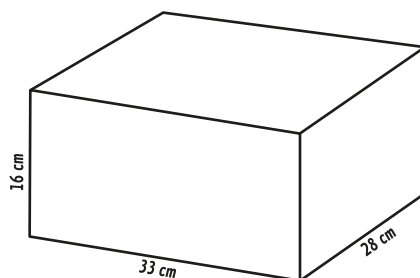

Miscela Oggi 70% arabica

Nata per soddisfare gli amanti dell'espresso alla napoletana, è una miscela dal gusto forte e deciso. Nella nostra House-Line è il prodotto maggiormente venduto. Ottenuto miscelando sapientemente caffè di qualità arabici e robusta delle migliori piantagioni, è macinato (a granulometria universale*) e confezionato sotto vuoto.

Born to satisfy lovers of Neapolitan espresso, it's a blend with a strong and bold taste. In our House-Line, it's the product that sells the most. Obtained by skillfully blending Arabica, Robusta coffee from the best plantations, it is ground (universal granulometry*) and vacuum-packed.

*adatto per qualsiasi preparazione domestica ad esclusione di macchine espresso tipo bar.

*suited to any household coffee maker, except café-type espresso machines.

Imballo multiplo (cellophane termosaldato) Multiple package (heat-sealed cellophane)

	Codice EAN Code EAN	Tipo Confezione Package type	Peso Netto Net weight (gr.)	Peso Lordo Gross weight (gr.)	Pezzi Piece	Peso netto (gr.) Net weight (gr.)	Peso lordo (gr.) Gross weight (gr.)
Miscela Oggi	8004652100288	Busta Bag	250	262	24	6000	6400

CAFFEN S.r.l.
Via Giuseppe Meazza, 39
80026 Casoria (NA) - Italy
Ph. +39 081 7871022
+39 081 7871023
Fax +39 081 7871022
www.caffen.it
caffen@caffen.it