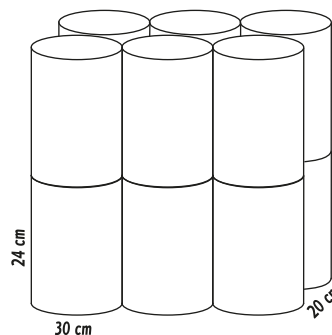

Gift Line

Lattina
Classica

miscela di caffè
superiore

Lattina Classica

90% arabica

Le migliori qualità di caffè arabici nel mondo sono state miscelate tra loro ottenendo un risultato eccellente: un espresso alla napoletana dal gusto intenso e delicato. La miscela di caffè contenuta in questa lattina è macinata e confezionata in atmosfera protettiva.

	Codice EAN Code EAN	Tipo Confezione Package type	Peso Netto (gr.) Net weight (gr.)	Pezzi Piece	Imballo multiplo (scatolo in cartone) Multiple package (box)		
					Peso netto (gr.) Net weight (gr.)	Peso lordo (gr.) Gross weight (gr.)	
Lattina Classica	8004652100639	Lattina Tin	250	12	3000	4400	