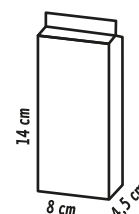

### Imballo multiplo (cellophane termosaldato)

Multiple package (heat-sealed cellophane)

	Codice EAN Code EAN	Tipo Confezione Package type	Peso Netto Net weight (gr.)	Peso Lordo Gross weight (gr.)	Pezzi Piece	Peso netto (gr.) Net weight (gr.)	Peso lordo (gr.) Gross weight (gr.)
<b>Decaffeinato</b>	8004652100554	Busta Bag	250	262	20	5000	5200